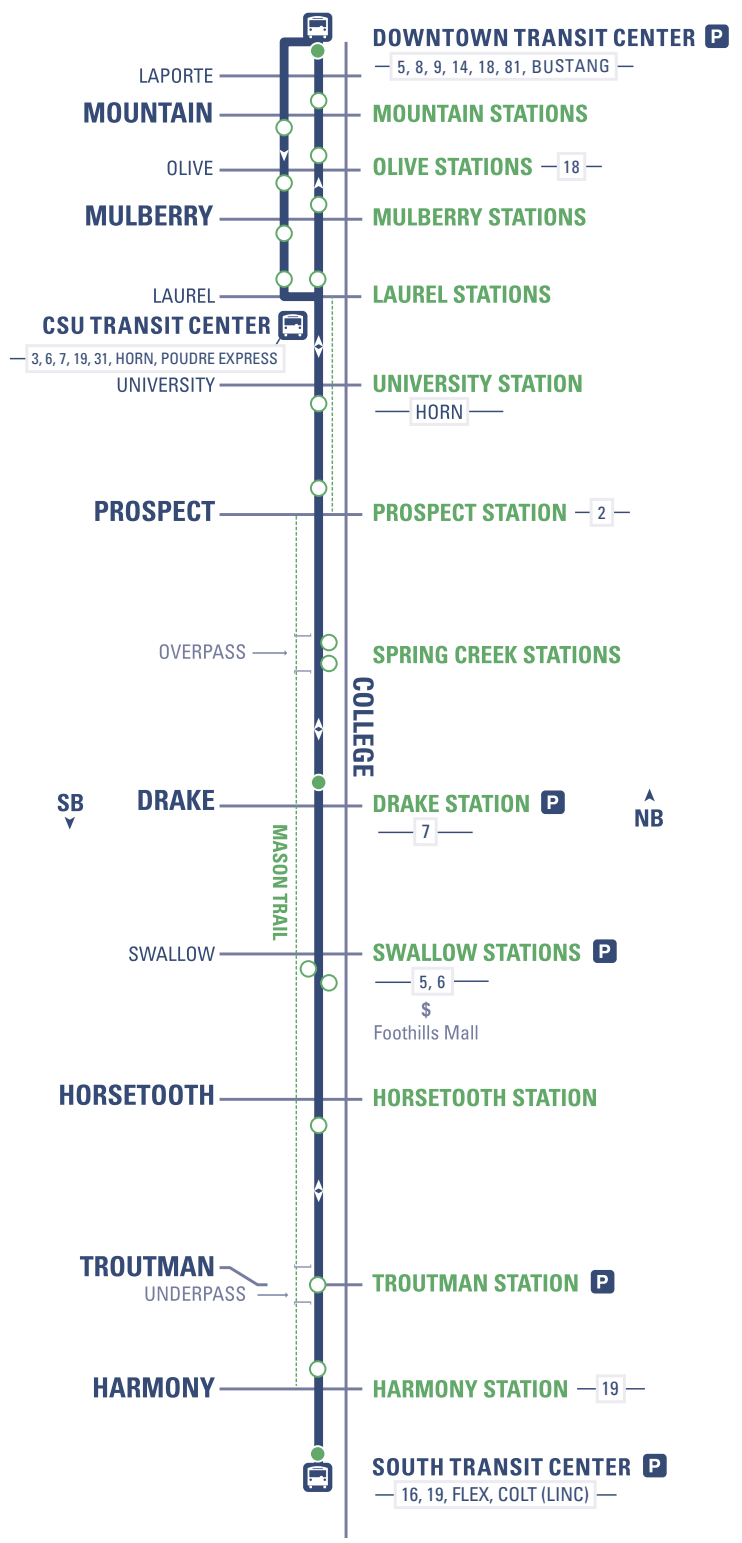

EFFECTIVE 08/17/26 • A PARTIR DE 17/08/26

**MAP LEGEND | LEYENDA DEL MAPA**

- Bus Route** - Ruta del autobús
- Time Point Bus Stop:** Buses will depart from time point stops no earlier than the time shown in the table.  
Horario de la parada: Los autobuses no saldrán de las paradas antes de lo representado en la tabla del horario.
- Bus Stop** - Parada
- Connecting Routes** - Rutas de conexión
- Transit Center** - Central de Transporte

MONDAY - SATURDAY All Year Long | LUNES A SÁBADO Todo el año

**max NORTHBOUND | DIRECCIÓN NORTE**

BUS STOP NUMBER   NÚMERO DE LA PARADA		
1492	1510	917
DEPART SOUTH TRANSIT CENTER (STC)	DRAKE STATION	ARRIVE DOWNTOWN TRANSIT CENTER (DTC)
From 5:33 a to 10:03 p		
:03	:11	:27
:18	:26	:42
:33	:41	:57
:48	:56	:12

**max SOUTHBOUND | DIRECCIÓN SUR**

BUS STOP NUMBER   NÚMERO DE LA PARADA		
917	1510	1492
DEPART DOWNTOWN TRANSIT CENTER (DTC)	DRAKE STATION	ARRIVE SOUTH TRANSIT CENTER (STC)
From 5:30 a to 10:30 p		
:00	:12	:26
:15	:27	:41
:30	:42	:56
:45	:57	:11

**max SOUTHBOUND | DIRECCIÓN SUR**

BUS STOP NUMBER   NÚMERO DE LA PARADA		
917	1510	1492
DEPART DOWNTOWN TRANSIT CENTER (DTC)	DRAKE STATION	ARRIVE SOUTH TRANSIT CENTER (STC)
From 8:00 a to 7:00 p		
:00	:12	:26
:15	:27	:41
:30	:42	:56
:45	:57	:11