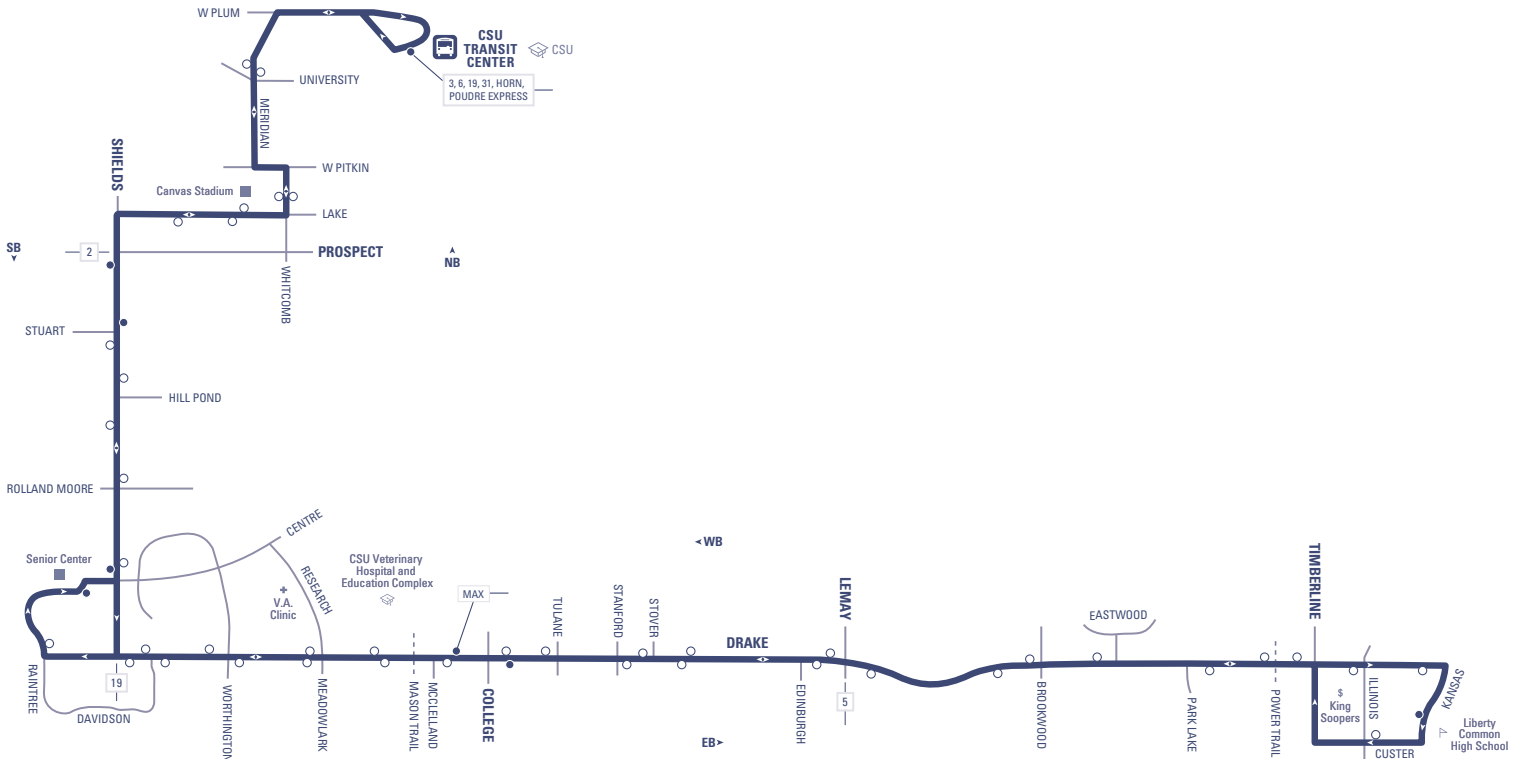

7 NORTHBOUND | DIRECCIÓN NORTE

BUS STOP NUMBER | NÚMERO DE LA PARADA				
1531	151	1571	304	466
DEPART KANSAS & LIMON	DRAKE & MAX GUIDEWAY (WB)	RAINTREE & SENIOR CENTER	SHIELDS & STUART	ARRIVE CSU TRANSIT CENTER (CTC)
7:25 a	7:35 a	7:40 a	7:42 a	7:50 a
8:25 a	8:35 a	8:40 a	8:42 a	8:50 a
9:25 a	9:35 a	9:40 a	9:42 a	9:50 a
10:25 a	10:35 a	10:40 a	10:42 a	10:50 a
11:25 a	11:35 a	11:40 a	11:42 a	11:50 a
12:25 p	12:35 p	12:40 p	12:42 p	12:50 p
1:25 p	1:35 p	1:40 p	1:42 p	1:50 p
2:25 p	2:35 p	2:40 p	2:42 p	2:50 p
3:25 p	3:35 p	3:40 p	3:42 p	3:50 p
4:25 p	4:35 p	4:40 p	4:42 p	4:50 p
5:25 p	5:35 p	5:40 p	5:42 p	5:50 p
6:25 p	6:35 p	6:40 p	6:42 p	6:50 p
7:25 p	7:35 p	7:40 p	7:42 p	7:50 p
8:25 p	8:35 p	8:40 p	8:42 p	8:50 p

7 SOUTHBOUND | DIRECCIÓN SUR

BUS STOP NUMBER | NÚMERO DE LA PARADA				
466	147	334	339	1531
DEPART CSU TRANSIT CENTER (CTC)	SHIELDS & PROSPECT	SHIELDS & RAINTREE	DRAKE & COLLEGE (EB)	ARRIVE KANSAS & LIMON
8:00 a	8:05 a	8:07 a	8:12 a	8:25 a
9:00 a	9:05 a	9:07 a	9:12 a	9:25 a
10:00 a	10:05 a	10:07 a	10:12 a	10:25 a
11:00 a	11:05 a	11:07 a	11:12 a	11:25 a
12:00 p	12:05 p	12:07 p	12:12 p	12:25 p
1:00 p	1:05 p	1:07 p	1:12 p	1:25 p
2:00 p	2:05 p	2:07 p	2:12 p	2:25 p
3:00 p	3:05 p	3:07 p	3:12 p	3:25 p
4:00 p	4:05 p	4:07 p	4:12 p	4:25 p
5:00 p	5:05 p	5:07 p	5:12 p	5:25 p
6:00 p	6:05 p	6:07 p	6:12 p	6:25 p
7:00 p	7:05 p	7:07 p	7:12 p	7:25 p
8:00 p	8:05 p	8:07 p	8:12 p	8:25 p
9:00 p	9:05 p	9:07 p	9:12 p	9:25 p

ridetransfort.com
970-221-6620

TRANSFORT