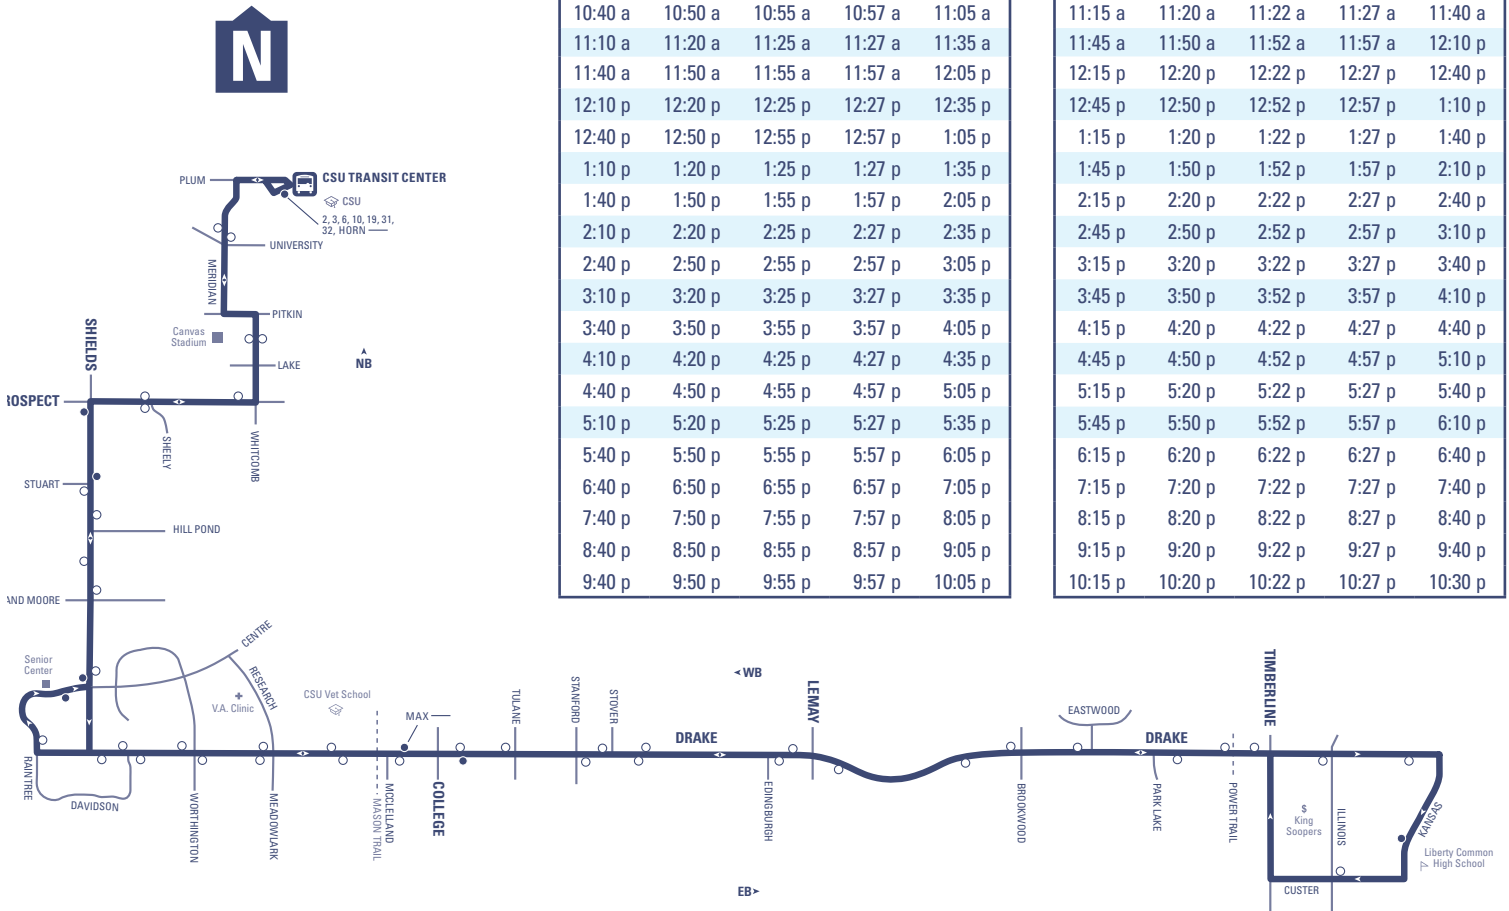

7 SOUTHBOUND

BUS STOP NUMBER | NÚMERO DE LA PARADA

466	147	334	339	1531
DEPART CSU TRANSIT CENTER (CTC)	SHIELDS & PROSPECT	SHIELDS & RAINTREE	DRAKE & COLLEGE	ARRIVE KANSAS & LIMON
6:45 a	6:50 a	6:52 a	6:57 a	7:10 a
7:15 a	7:20 a	7:22 a	7:27 a	7:40 a
7:45 a	7:50 a	7:52 a	7:57 a	8:10 a
8:15 a	8:20 a	8:22 a	8:27 a	8:40 a
8:45 a	8:50 a	8:52 a	8:57 a	9:10 a
9:15 a	9:20 a	9:22 a	9:27 a	9:40 a
9:45 a	9:50 a	9:52 a	9:57 a	10:10 a
10:15 a	10:20 a	10:22 a	10:27 a	10:40 a
10:45 a	10:50 a	10:52 a	10:57 a	11:10 a
11:15 a	11:20 a	11:22 a	11:27 a	11:40 a
11:45 a	11:50 a	11:52 a	11:57 a	12:10 p
12:15 p	12:20 p	12:22 p	12:27 p	12:40 p
12:45 p	12:50 p	12:52 p	12:57 p	1:10 p
1:15 p	1:20 p	1:22 p	1:27 p	1:40 p
1:45 p	1:50 p	1:52 p	1:57 p	2:10 p
2:15 p	2:20 p	2:22 p	2:27 p	2:40 p
2:45 p	2:50 p	2:52 p	2:57 p	3:10 p
3:15 p	3:20 p	3:22 p	3:27 p	3:40 p
3:45 p	3:50 p	3:52 p	3:57 p	4:10 p
4:15 p	4:20 p	4:22 p	4:27 p	4:40 p
4:45 p	4:50 p	4:52 p	4:57 p	5:10 p
5:15 p	5:20 p	5:22 p	5:27 p	5:40 p
5:45 p	5:50 p	5:52 p	5:57 p	6:10 p
6:15 p	6:20 p	6:22 p	6:27 p	6:40 p
7:15 p	7:20 p	7:22 p	7:27 p	7:40 p
8:15 p	8:20 p	8:22 p	8:27 p	8:40 p
9:15 p	9:20 p	9:22 p	9:27 p	9:40 p
10:15 p	10:20 p	10:22 p	10:27 p	10:30 p

ridetransfort.com
970-221-6620

TRANSFORT