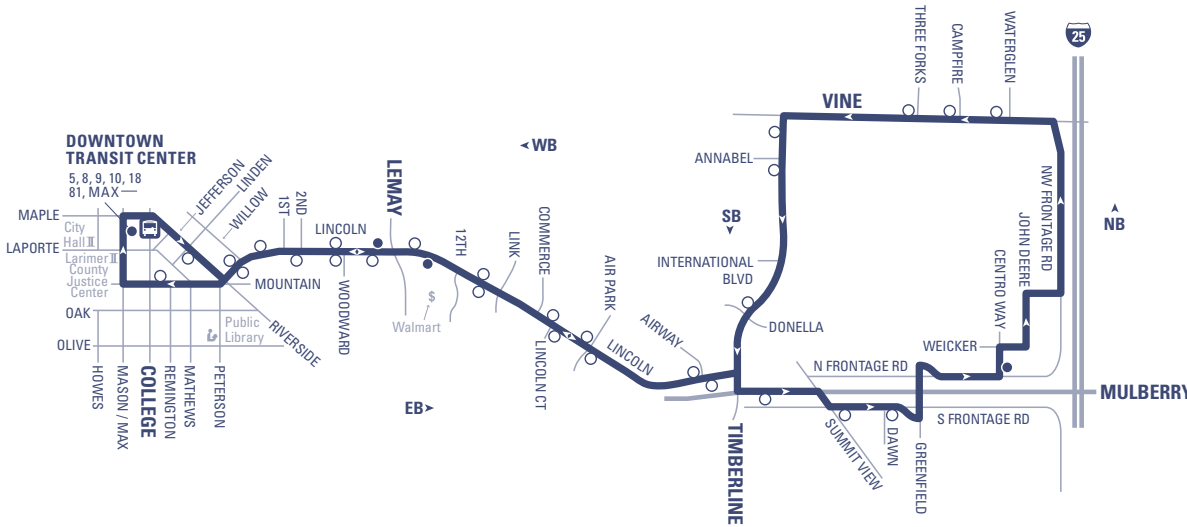

### 14 EASTBOUND

BUS STOP NUMBER		
917	952	1688
DEPART DOWNTOWN TRANSIT CENTER (DTC)	LINCOLN & LEMAY	ARRIVE CENTRO & NORTH FRONTAGE
6:00 a	6:04 a	6:15 a
7:00 a	7:04 a	7:15 a
8:00 a	8:04 a	8:15 a
9:00 a	9:04 a	9:15 a
10:00 a	10:04 a	10:15 a
11:00 a	11:04 a	11:15 a
12:00 p	12:04 p	12:15 p
1:00 p	1:04 p	1:15 p
2:00 p	2:04 p	2:15 p
3:00 p	3:04 p	3:15 p
4:00 p	4:04 p	4:15 p
5:00 p	5:04 p	5:15 p
6:00 p	6:04 p	6:15 p
7:00 p	7:04 p	7:15 p

### 14 WESTBOUND

BUS STOP NUMBER		
1688	968	917
DEPART CENTRO & NORTH FRONTAGE	LINCOLN & LEMAY	ARRIVE DOWNTOWN TRANSIT CENTER (DTC)
6:15 a	6:30 a	6:37 a
7:15 a	7:30 a	7:37 a
8:15 a	8:30 a	8:37 a
9:15 a	9:30 a	9:37 a
10:15 a	10:30 a	10:37 a
11:15 a	11:30 a	11:37 a
12:15 p	12:30 p	12:37 p
1:15 p	1:30 p	1:37 p
2:15 p	2:30 p	2:37 p
3:15 p	3:30 p	3:37 p
4:15 p	4:30 p	4:37 p
5:15 p	5:30 p	5:37 p
6:15 p	6:30 p	6:37 p
7:15 p	7:30 p	7:37 p

### 14 EASTBOUND

BUS STOP NUMBER		
917	952	1688
DEPART DOWNTOWN TRANSIT CENTER (DTC)	LINCOLN & LEMAY	ARRIVE CENTRO & NORTH FRONTAGE
8:00 a	8:04 a	8:15 a
9:00 a	9:04 a	9:15 a
10:00 a	10:04 a	10:15 a
11:00 a	11:04 a	11:15 a
12:00 p	12:04 p	12:15 p
1:00 p	1:04 p	1:15 p
2:00 p	2:04 p	2:15 p
3:00 p	3:04 p	3:15 p
4:00 p	4:04 p	4:15 p
5:00 p	5:04 p	5:15 p
6:00 p	6:04 p	6:15 p

### 14 WESTBOUND

BUS STOP NUMBER		
1688	968	917
DEPART CENTRO & NORTH FRONTAGE	LINCOLN & LEMAY	ARRIVE DOWNTOWN TRANSIT CENTER (DTC)
8:15 a	8:30 a	8:37 a
9:15 a	9:30 a	9:37 a
10:15 a	10:30 a	10:37 a
11:15 a	11:30 a	11:37 a
12:15 p	12:30 p	12:37 p
1:15 p	1:30 p	1:37 p
2:15 p	2:30 p	2:37 p
3:15 p	3:30 p	3:37 p
4:15 p	4:30 p	4:37 p
5:15 p	5:30 p	5:37 p
6:15 p	6:30 p	6:37 p