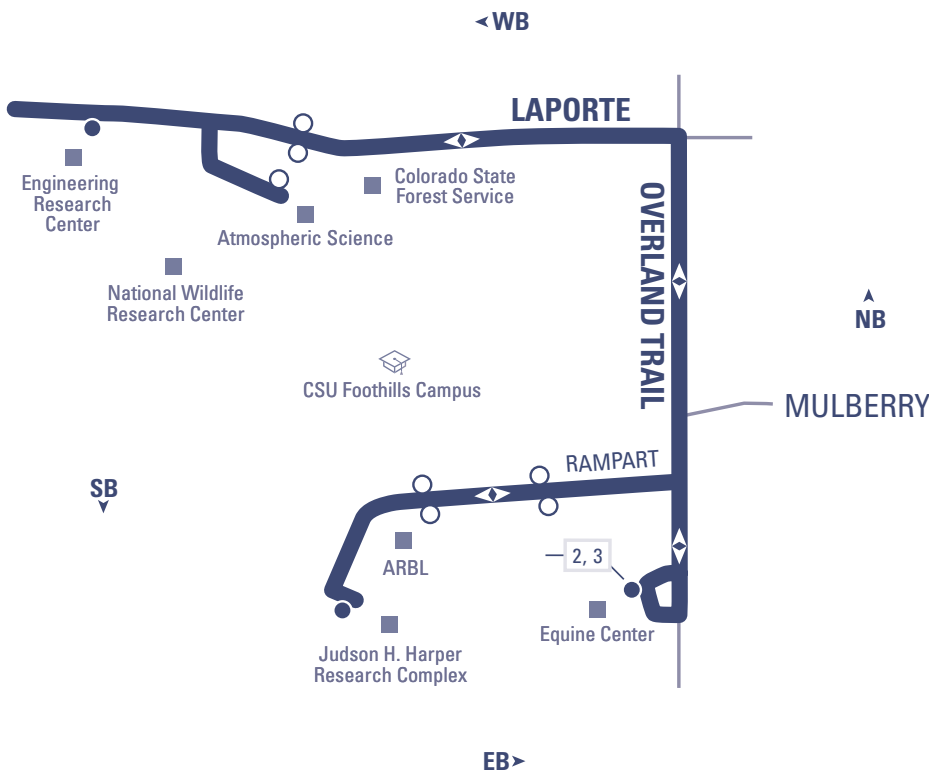

## MAP LEGEND | LEYENDA DEL MAPA

- Bus Route** - Ruta del autobús
- Time Point Bus Stop:** Buses will depart from time point stops no earlier than the time shown in the table.

Horario de la parada: Los autobuses no saldrán de las paradas antes de lo representado en la tabla del horario.

- Bus Stop** - Parada
- Connecting Routes** - Rutas de conexión
- Transit Center** - Central de Transporte

## LANDMARKS - PUNTOS DE REFERENCIA

- Municipal Building** Edificio municipal
- College/University** Universidad
- Post Office** Oficina de correos
- School** Escuela
- Library** Biblioteca
- Shopping** Tiendas
- Museum** Museo
- Other Landmark** Otro punto de referencia
- Medical Facility** Instalaciones médicas

## FOOTHILLS SHUTTLE LOOP | CIRCUITO